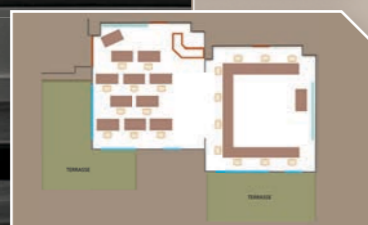

KUHles Tagungshotel im Allgäu

Business trifft auf unverwechselbare Natur

Ein Rovell Hotel mit KUHriosem Tagungskonzept

„Pavillon“ – der Außergewöhnliche
bis zu 45 Plätze
mit 75 m²

„Alpensonne“ – der Größte
bis zu 90 Plätze
mit 115 m²

„Nebelhorn“ – der eine Modulare
bis zu 30 Plätze
mit 45 m²

Beide Räume lassen sich zu einem geräumigen Tagungsraum mit ca. 90 m² verbinden.

„Fellhorn“ – der andere Modulare
bis zu 30 Plätze
mit 45 m²

KUHLer geht's nicht...
Unsere Tagungsstadt