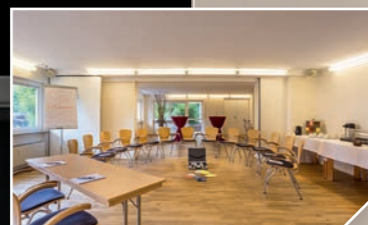

KUHles Konzept!

★★★★S | Tagung & Komfort

- 4 Tagungs- & Seminarräume von 45 m² bis zu 115 m²
- 5 Tagungspauschalen – Ihren Wünschen individuell anpassbar
- Hybrid Tagung mit unserem cannyboard
- **KUH**le Rahmenprogramme und unverwechselbare Incentives zu jeder Jahreszeit
- Terrassen für gesunde Kaffeepausen an frischer Allgäuer Bergluft
- Individuelle Betreuung mit persönlichem Ansprechpartner

KUHles Tagungshotel im Allgäu

Business trifft auf unverwechselbare Natur

Ein Rovell Hotel mit KUHriosem Tagungskonzept

„Pavillon“ – der Außergewöhnliche
bis zu 45 Plätze
mit 75 m²

„Alpensonne“ – der Größte
bis zu 90 Plätze
mit 115 m²